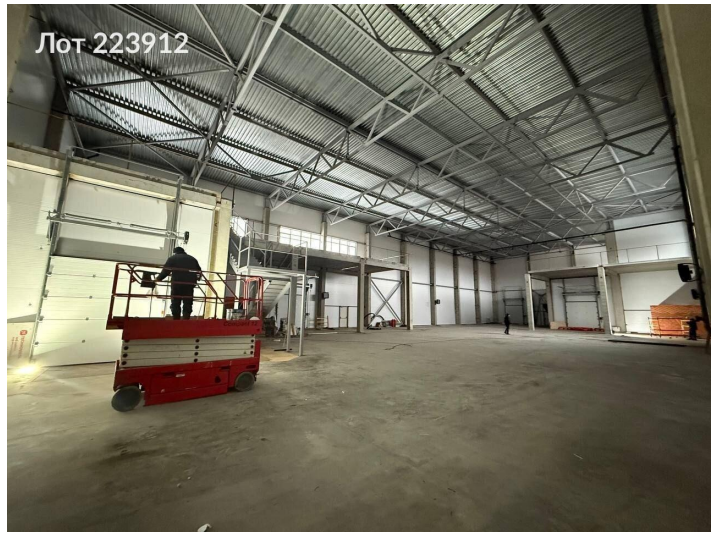

Лот 223912

Лот 223912